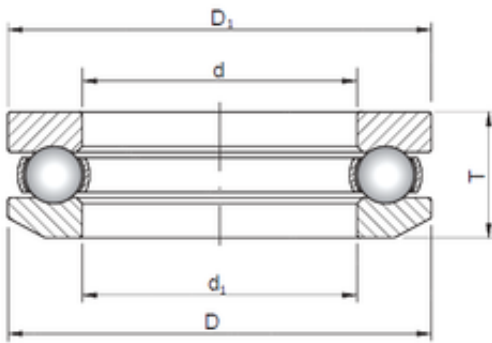

Bearing No. 53309

Bore Diameter	45 mm
Outer Diameter	85 mm
d	45 mm
d1	47 mm
D	85 mm
D1	85 mm
T	30,1 mm